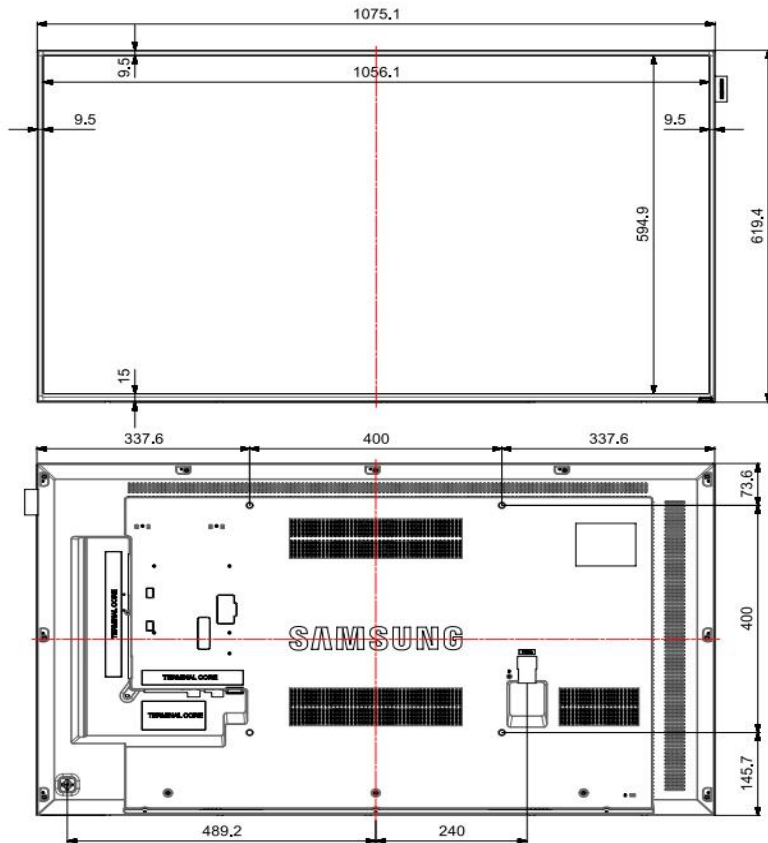

### Spécifications techniques

VESA	400x400
Dimensions Emb. / nettes (LxHxP)	1185x715x148mm / 1075,1x619,4x49,9mm
Bords	9,5mm (Haut, Cotes) / 15mm (Bas)
Poids net	11,1 kg
Poids brut	14 kg
Température de fonctionnement	0°C ~ 40°C
Humidité ambiante supportée	10~80%

## DRAWINGS

SET SIZE(W×H×D) : 1075.1×619.4×49.9  
Opening SIZE : 1056.1×594.9  
BEZEL WIDTH(T&L&R/B) : 9.5 / 15.0  
VESA HOLE : 400×400

Usage 24h/7j

THE NEW BUSINESS EXPERIENCE